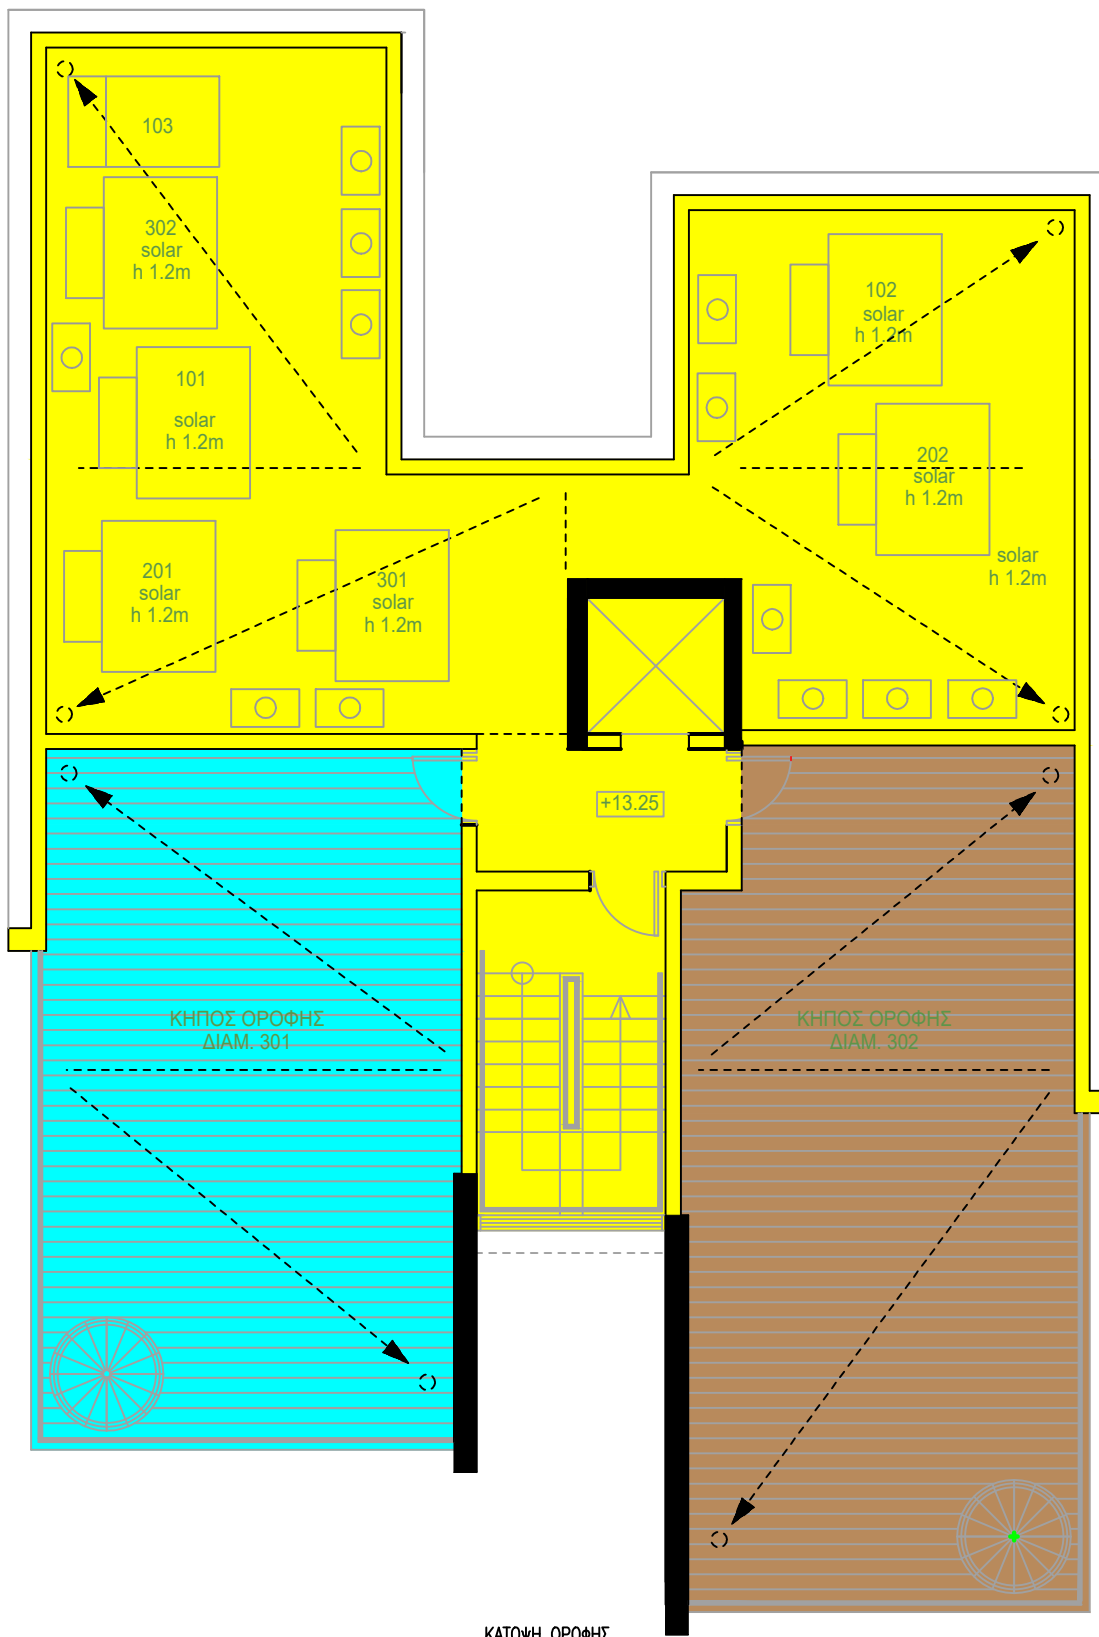

ΚΑΤΩΦΗ ΟΡΟΦΗΣ ΚΛΙΜΑΚΟΣΤΑΣΙΟΥ

ΚΑΤΩΦΗ ΟΡΟΦΗΣ

+0.00 ΠΡΟΤΕΙΝΟΜΕΝΑ ΎΨΟΜΕΤΡΑ  
+0.00 ΤΨΙΣΤΑΜΕΝΑ ΎΨΟΜΕΤΡΑ

ΕΡΓΟ  
ΠΟΛΥΚΑΤΟΙΚΙΑ ΟΙΚΟΓΕΝΕΣΙΣ 7

ΘΕΣΗ ΕΡΓΟΥ  
ΛΑΤΣΙΑ

ΤΙΤΛΟΣ ΣΧΕΔΙΟΥ ΚΑΤΩΦΗ ΟΡΟΦΗΣ	ΑΡΙΘΜΟΣ A5
---------------------------------	---------------

ΚΛΙΜΑΚΑ 1:100	ΣΧΕΔΙΑΣΗ	ΕΛΕΓΧΟΣ
---------------	----------	---------